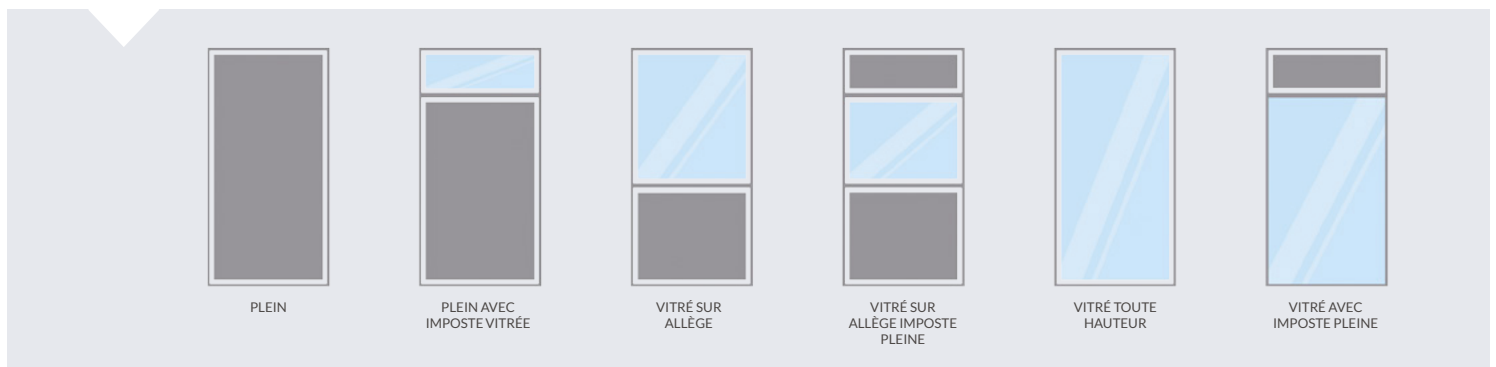

Cloison AVQuation

La cloison AVQUATION ouvre un large panel de possibilités techniques et esthétiques pour l'aménagement de vos espaces de travail.

AVQuation

Descriptif Produit

Cloison amovible à couvre-joint de 41 mm entièrement en aluminium offrant un large choix de combinaisons.

Certifications

CERFF cloison démontable

Isolation acoustique pleine 41 à 48 dB, vitrée 32 à 43 dB (rw)

PV cloison grande hauteur

PV garde-corps

STRUCTURE

- Ossature aluminium
- Epaisseur 78 mm
- Structure apparente en aluminium laqué avec couvre-joint plat ou creux (jonc PVC) et lisse de 41 mm
- Modulation 1200 (plaque de plâtre) / 1250 (aggloméré)
- Hauteur maximum standard 3 m / Hors standard 6 m
- Parclose simple vitrage centré ou décalé
- Parclose double vitrage
- Angle multi-directionnel avec couvre-joint à clipper ou intégré
- Angle 3D carré
- Angle 2D carré ou arrondi
- Assemblage par équerre unique vissée

OPTIONS

- Stores vénitiens lame de 25 mm
- Plinthe et goulotte électrique
- Guichet coulissant
- Crochet porte cimaise

DÉCLINAISONS

- Doublage
- Cloison basse
- Cabine d'atelier

DIFFÉRENTS TYPES DE MODULES

FINITIONS

- Revêtement mélaminé, stratifié, vinyle, tôle acier ou autres
- Tout type de vitrage : clair, opale, vitrophanie ...
- Possibilité d'intégration de leds ou de végétation dans le double vitrage
- Coloris aluminium standard : Blanc RAL 9010, Noir 2100
- Sablé, Gris métallisé RAL 9006.
- Autres coloris RAL ou Anodisé sur demande